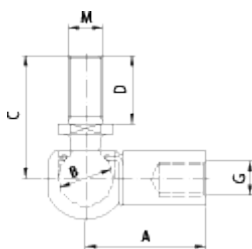

Varenummer: 04HWX30
Beskrivelse: Stabilus Industry Line Kuglevinkel Stål
Type WX30 M8/Ø13

Mål

A = 30
B = 13
C = 29
G = M8
MxD = M10x16